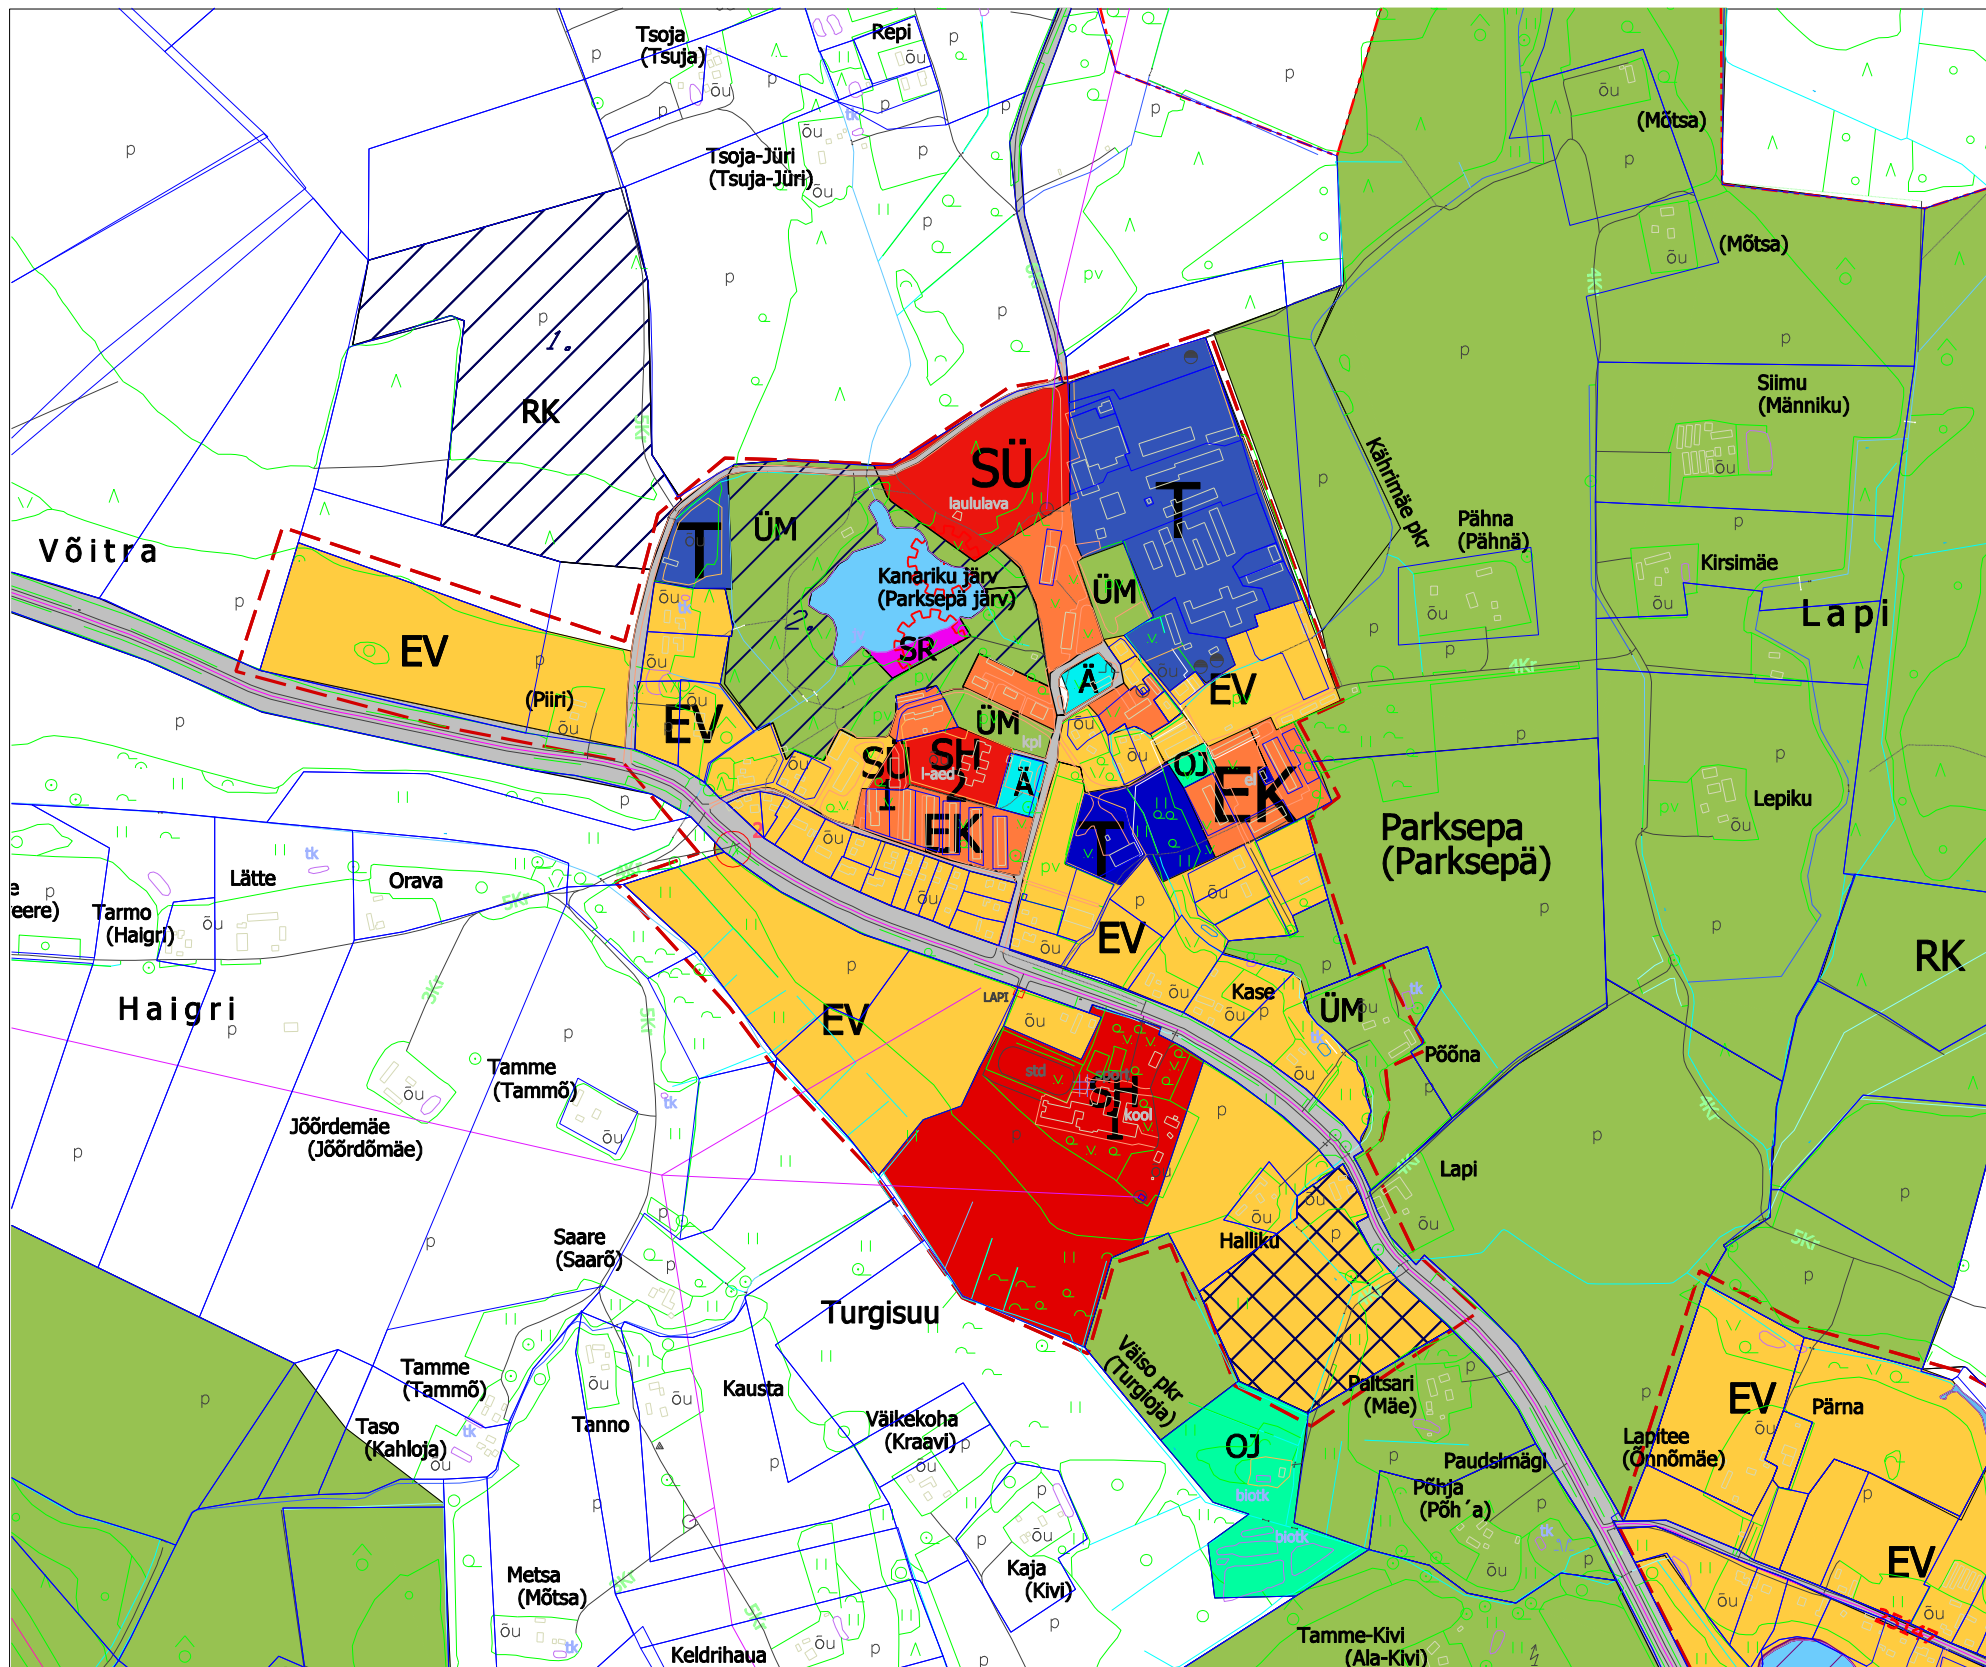

PARKSEPA ALEVIK

M1:10 000

	Valla piir
	Kaitstav looduse või muinsuskaitse üksikobjekt
	Detailplaneeringu kohustusega alad
	EV VÄIKEELAMUMAA
	EK KORRUSELAMUMAA
	T TOOTMISMAA
	SR SUPELRANDADE MAA
	SÜ MUUDE ÜHISKONDLIKE HOONETE MAA
	SH TEADUS - JA HARIDUSASUTUSTE MAA
	Ä ÄRIMAA
	LIIKLUSMAA
	ÜM ÜLDKASUTATAVATE HALJASALADE MAA
	LK KAITSEALUNE MAA
	OJ JÄÄTMEKÄITLUS MAA
	V VEEKOGUDEALUNE MAA
	Munitsipaalomandisse taotletav maa
	1. Rammuli
	2. Kanariku järv koos parkmetsaga
	Munitsipaalomandis olev maa

OÜ EHITUSNÕUNIK		Töö nimi:	Võru valla ÜLDPLANEERING	Töö nr:	01-08-01
Reg nr. 11139633 Kooli 1-50, 65608 Võru Tel. 506 2098, 5332 5215		Objekti asukoht:	Võru vald		
Koostajad:	Allkirj:	Tellij:	Võru Vallavalitsus		
Kaido Kullamaa		Koostamise kuupäev:	2007		
Indrek Ranniku		Stadium:	ÜP	Möö:	1:10000
Hele Luigujõe					
Joonis	7	PARKSEPA ALEVIKU TSONEERING			